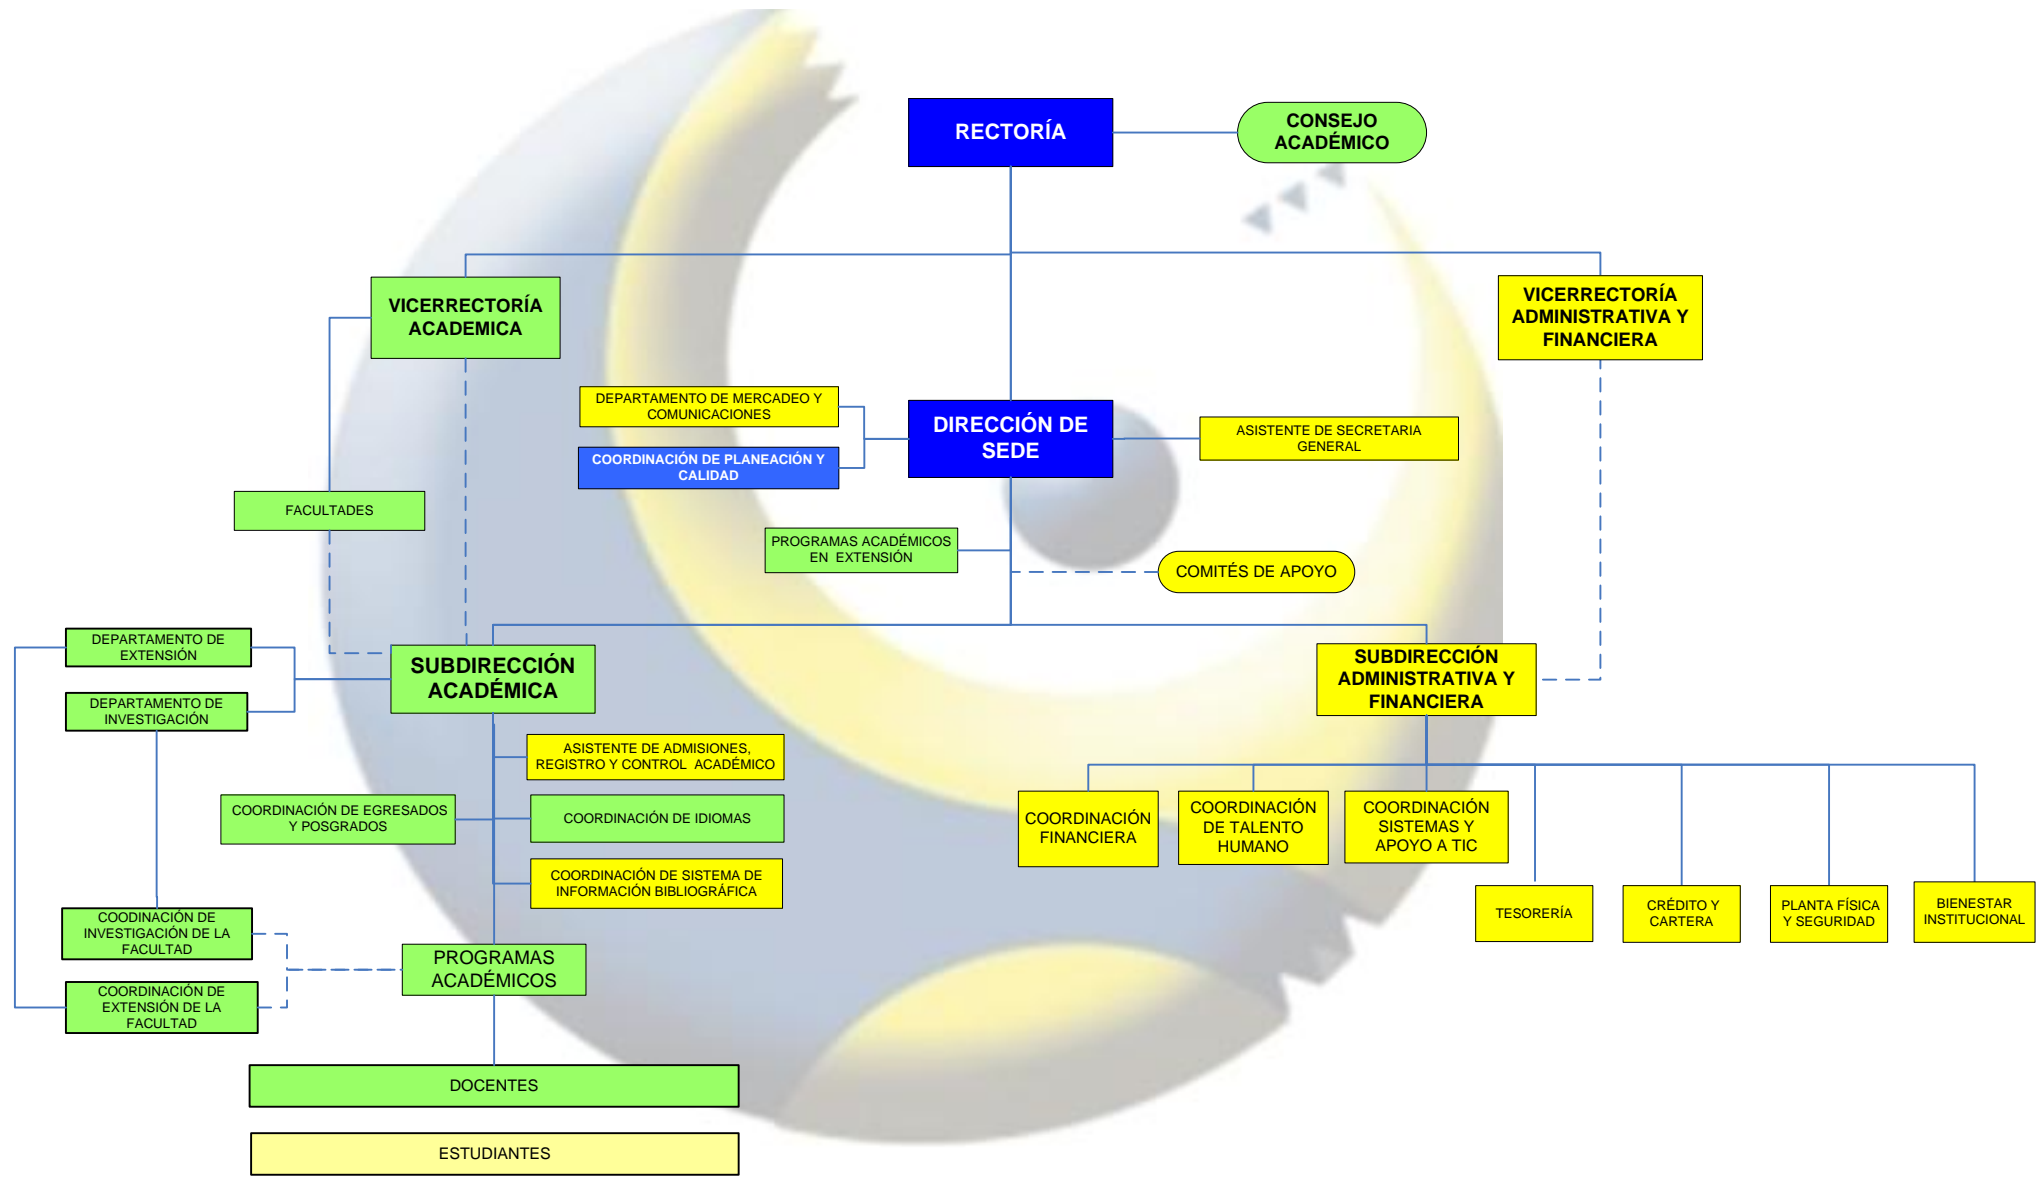

ESTRUCTURA GENERAL DE LA FUNDACIÓN UNIVERSITARIA DE SAN GIL UNISANGIL

Aprobada por el Consejo Superior, según consta en Acta No.044 de fecha Agosto 2 de 2010

ESTRUCTURA DE LAS SEDES DE LA FUNDACIÓN UNIVERSITARIA DE SAN GIL UNISANGIL

Aprobada por el Consejo Superior, según consta en Acta No.044 de fecha Agosto 2 de 2010

ESTRUCTURA DE LAS FACULTADES DE LA FUNDACIÓN UNIVERSITARIA DE SAN GIL UNISANGIL

Aprobada por el Consejo Superior, según consta en Acta No.044 de fecha Agosto 2 de 2010