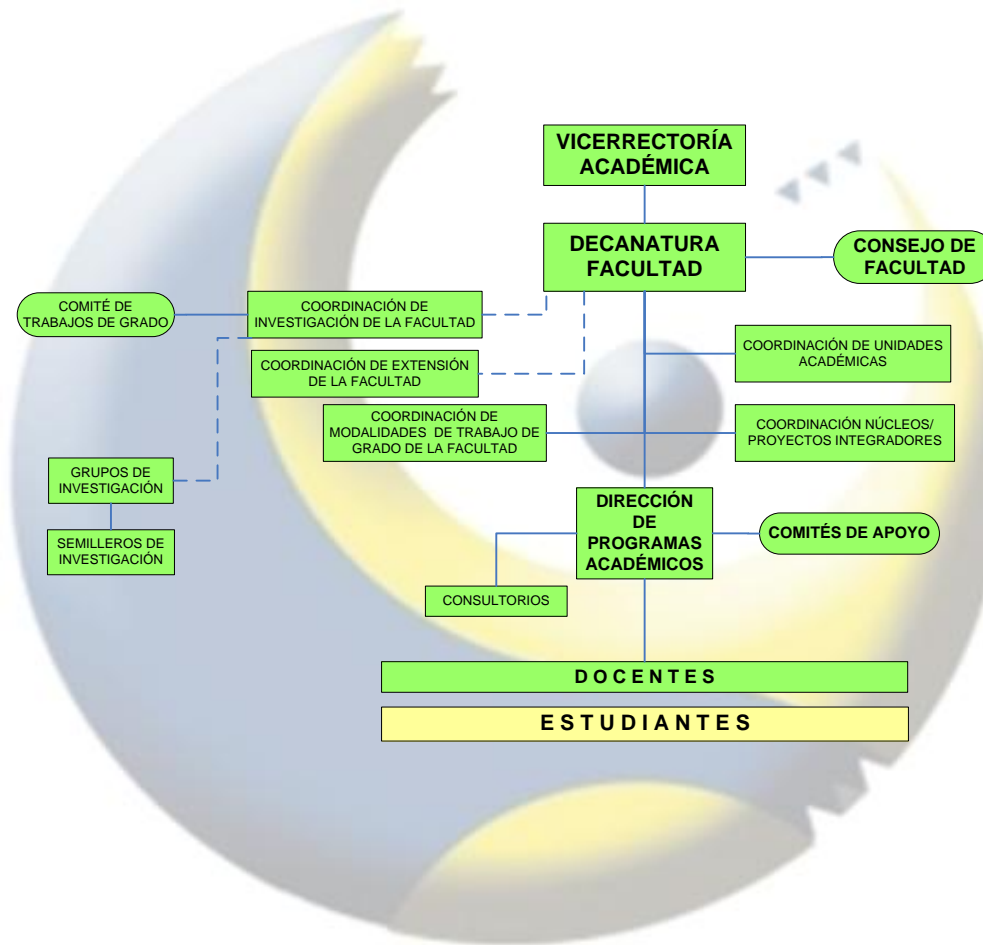

ESTRUCTURA GENERAL DE LA FUNDACIÓN UNIVERSITARIA DE SAN GIL UNISANGIL

Aprobada por el Consejo Superior, según consta en Acta No.044 de fecha Agosto 2 de 2010

ESTRUCTURA DE LAS SEDES DE LA FUNDACIÓN UNIVERSITARIA DE SAN GIL UNISANGIL

Aprobada por el Consejo Superior, según consta en Acta No.044 de fecha Agosto 2 de 2010

ESTRUCTURA DE LAS FACULTADES DE LA FUNDACIÓN UNIVERSITARIA DE SAN GIL UNISANGIL

Aprobada por el Consejo Superior, según consta en Acta No.044 de fecha Agosto 2 de 2010