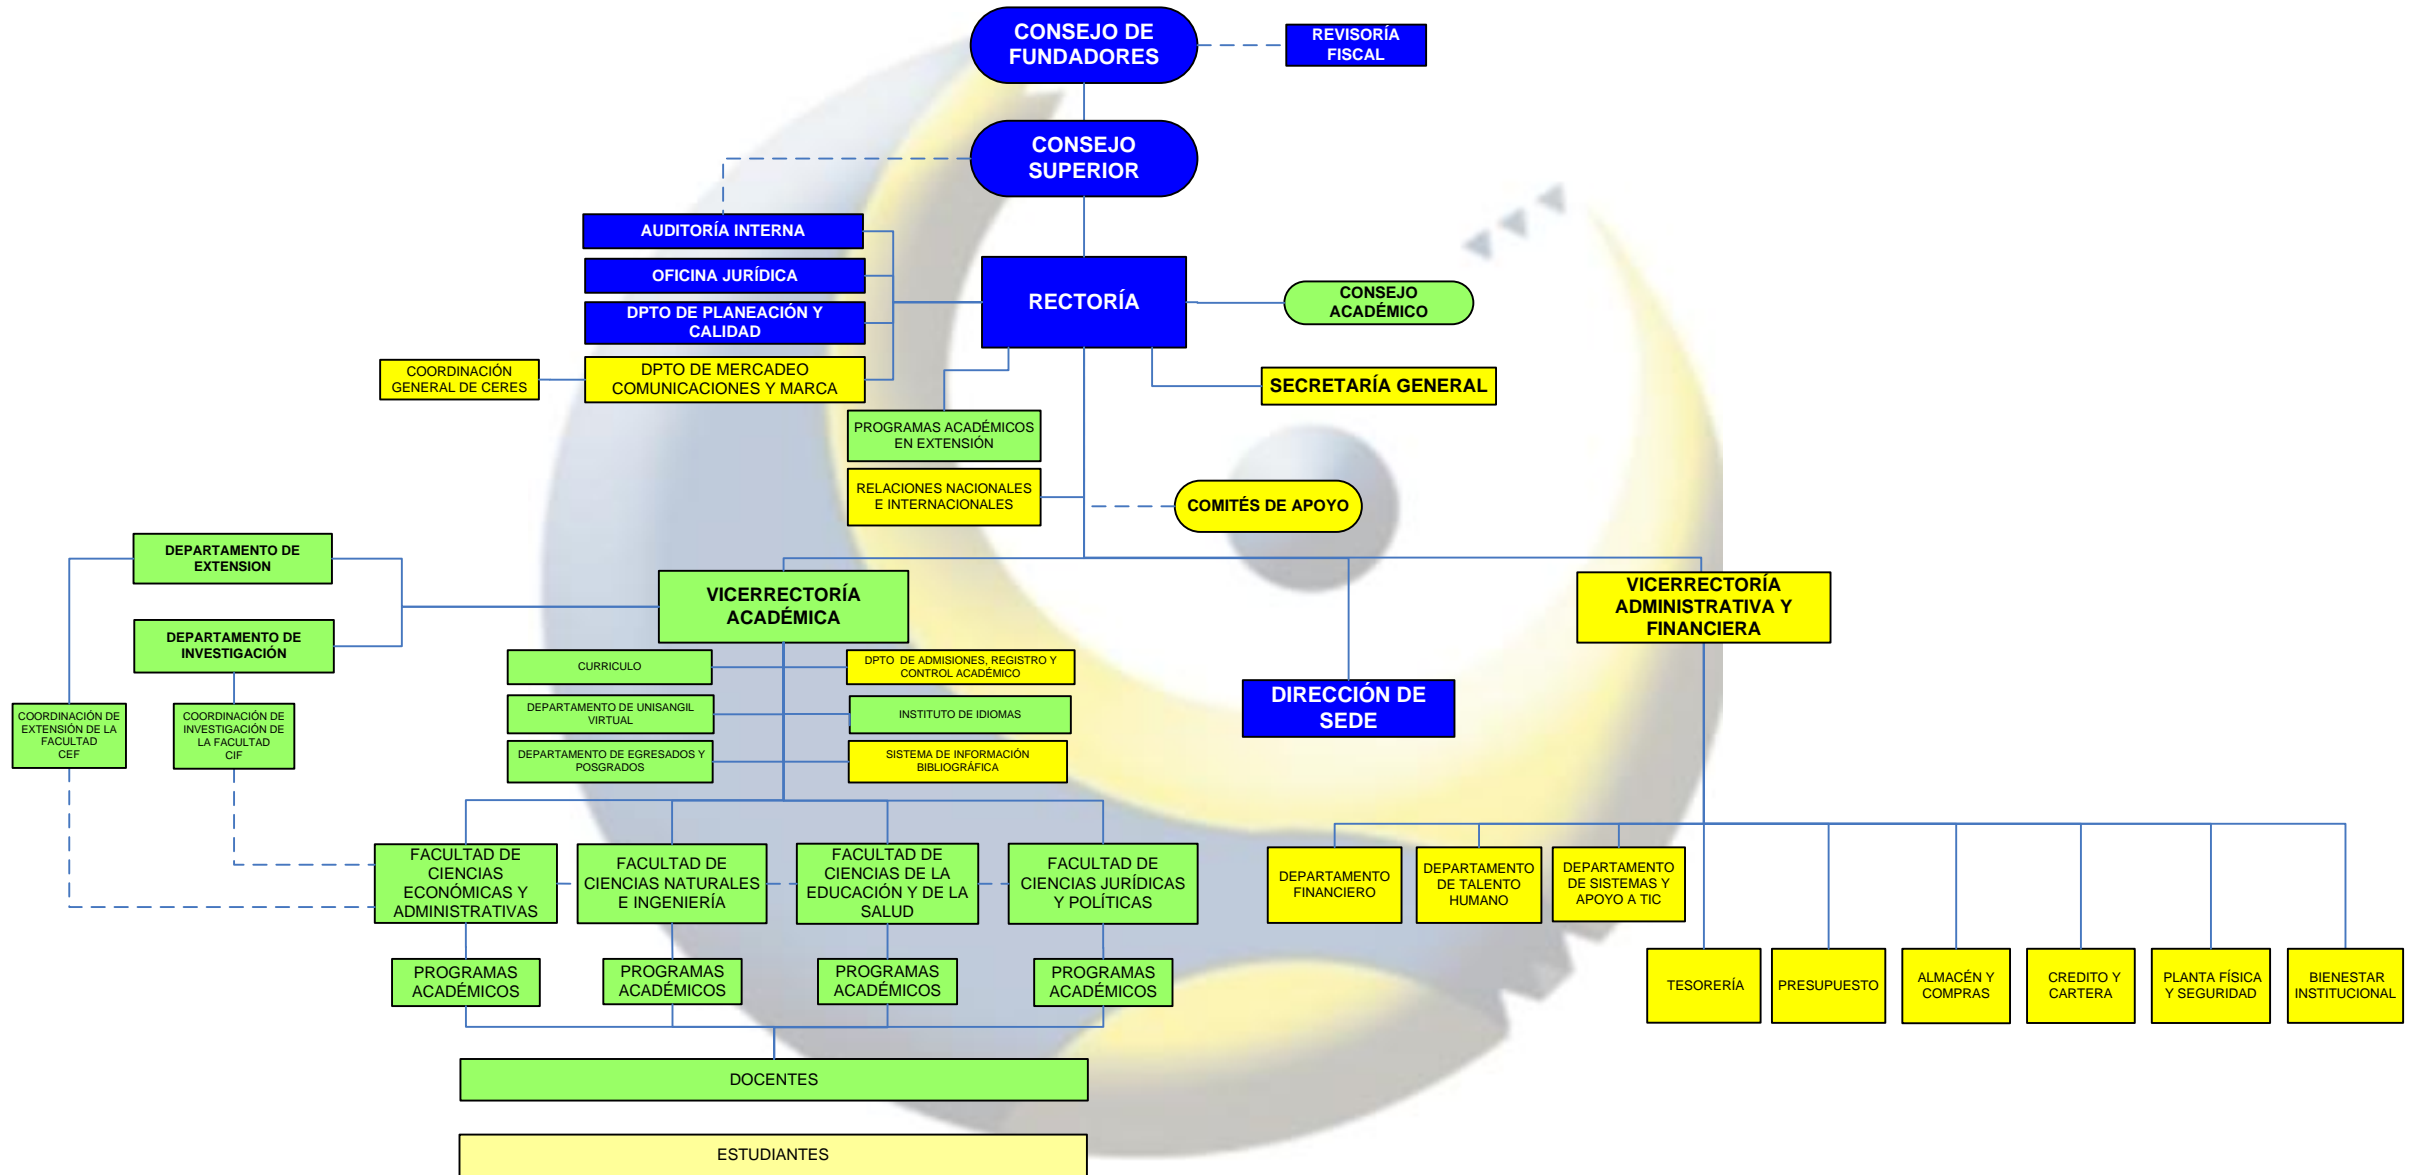

ESTRUCTURA GENERAL DE LA FUNDACIÓN UNIVERSITARIA DE SAN GIL UNISANGIL

Aprobada por el Consejo Superior, según consta en Acta No.044 de fecha Agosto 2 de 2010

ESTRUCTURA DE LAS SEDES DE LA FUNDACIÓN UNIVERSITARIA DE SAN GIL UNISANGIL

Aprobada por el Consejo Superior, según consta en Acta No.044 de fecha Agosto 2 de 2010

ESTRUCTURA DE LAS FACULTADES DE LA FUNDACIÓN UNIVERSITARIA DE SAN GIL UNISANGIL

Aprobada por el Consejo Superior, según consta en Acta No.044 de fecha Agosto 2 de 2010